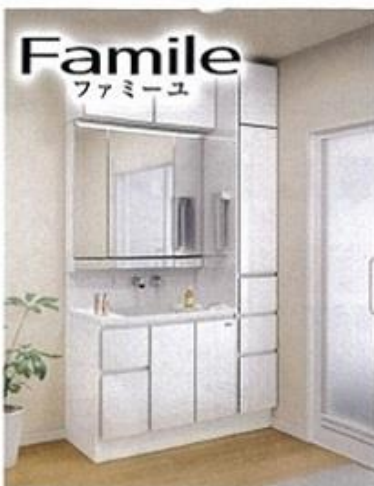

サイズ(mm)	短辺910×長辺2400	短辺910×長辺2700
価格	パール調・無地 ¥23,800/枚 (¥10,900/㎡)~	¥25,800/枚 (¥10,500/㎡)~

※消費税別途 ※施工費別途 ※1㎡あたりの金額は参考価格です。 ※エッジの価格は含まれておりません。

**Famile**  
ファミーユ

シンプルなデザインと多彩なカラーの、機能性を追求したホーロー洗面台。

機能性を極めた、使い勝手のよい独自形状のカウンター。