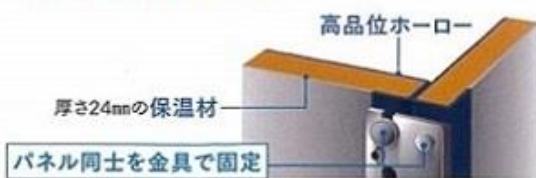

## タカラ耐震システムバス

見えないところもガッチリ、  
強さへのこだわり。

① 安全までが標準装備です **ガッチリ**

震度6強相当の  
振動にも耐える頑丈な構造。

震度6強相当の振動を  
1分間加えても倒壊しま  
せん。

頑丈さのみみっは浴室の重  
さをしっかり支えるフレーム  
構造の架台。

ホーローでできた頑丈なパネルも  
金具でガッチリ固定。

H28年熊本地震でも実証済み  
の安心・耐震構造です。