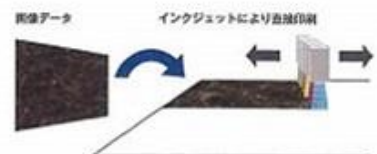

汚れに強い

キズに強い

熱に強い

掃除がカンタンだから  
もっと自由に

マグネットで  
もっと便利に

ニオイがつかず  
もっと清潔に

空気がキレイで  
もっと安心に

高精細インクジェット技術で、  
多彩な柄や質感を表現

サイズ(mm)	短辺910×長辺2400	短辺910×長辺2700
価格	パール調・無地 ¥23,800/枚 (¥10,900/㎡)~	¥25,800/枚 (¥10,500/㎡)~

※消費税別途 ※施工費別途 ※1㎡あたりの金額は参考価格です。 ※エッジの価格は含まれておりません。

**Famile**  
ファミーユ

シンプルなデザインと多彩なカラーの、機能性を追求したホーロー洗面台。

機能性を極めた、使い勝手のよい独自形状のカウンター。