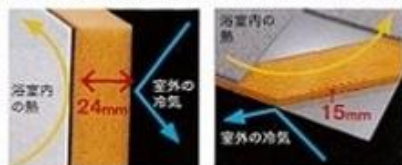

② 標準装備の
パーフェクト保温で
浴室丸ごとしっかり保温 **ポカポカ**

室外の冷気を遮断し、嫌な結露を防ぎます。