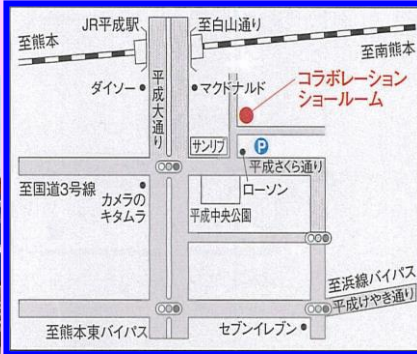

10月

TOTO YKK AP 熊本コラボレーションショールーム リ・ホーム熊本主催 リフォーム相談会

TOTO・YKK AP
2社コラボレーションショールーム

TOTO

100th
ANNIVERSARY
SPECIAL SITE

「革新」のDNAは、次の100年へ

2017年5月、TOTOは創立100周年を迎えます。

未来へとつながる「あした」に向け、

期待を超える、かつてない「まいにち」を提案していきます。

当ショールームは、TOTO YKKAPのコラボレーションショールームです。
TOTOの水まわり、YKK APの窓や玄関ドアをご覧ください。