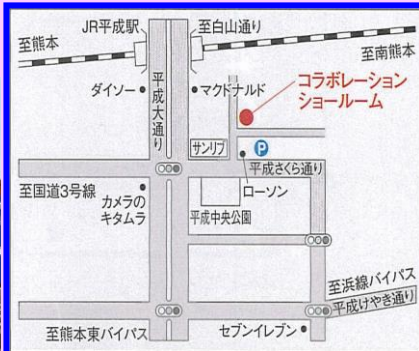

TOTO

100th
ANNIVERSARY
SPECIAL SITE

「革新」のDNAは、次の100年へ

2017年5月、TOTOは創立100周年を迎えます。
未来へとつながる「あした」に向け、
期待を超える、かつてない「まいにち」を提案していきます。

当ショールームは、TOTO YKKAPのコラボレーションショールームです。
TOTOの水まわり、YKK APの窓や玄関ドアをご覧ください。