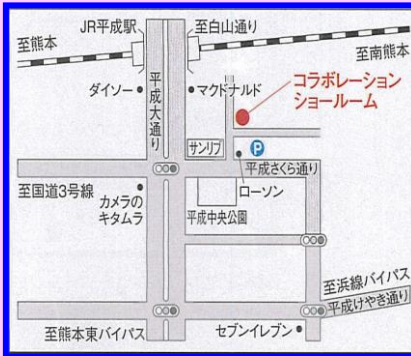

TOTO YKK AP 熊本コラボレーションショールーム リ・ホーム熊本主催 リフォーム相談会

TOTO・YKK AP
2社コラボレーションショールーム