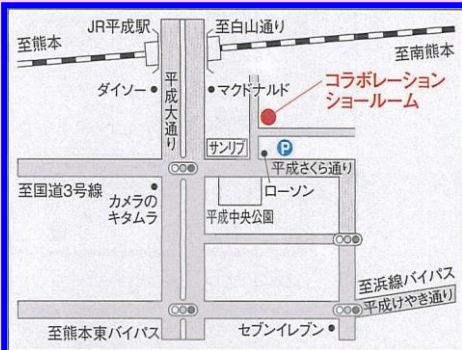

十人十家
くらしの想いを わたしらしく

10人いれば、
10通りのくらしの想いがある。
さまざまなくらしの想いをかなえる
空間をご提案します。

TOTO DAIKEN YKK AP

当ショールームは、TOTO YKKAPのコラボレーションショールームです。
TOTOの水まわり、YKK APの窓や玄関ドアをご覧ください。