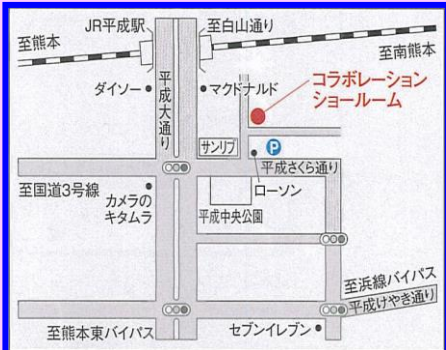

リフォームで最大 **30万円相当** | 新築で最大 **35万円相当**

TOTOの
対象製品
については
こちら

次世代住宅ポイントを
活用してリフォーム・新築の
チャンスです。

当ショールームは、TOTO YKKAPのコラボレーションショールームです。
TOTOの水まわり、YKK APの窓や玄関ドアをご覧ください。