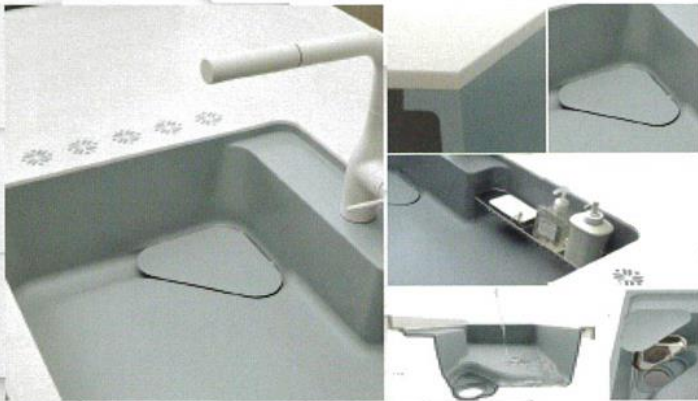

【流レールボール】

鏡に内蔵されたフラットなダブルLED
【ビテラスミラーキャビネット】

【ステンレスキャビネット】

【流レールボール】

【ステンレスキャビネット】

ご来場記念

どちらか一つプレゼント!

■ クリ夫クッキー

■ nepia 鼻セレブ

御見積り・成約特典

どちらか一つプレゼント!

■ 今治きさら木箱入り
タオルセット

■ 帝国ホテル
スティックバウム

新商品発表

暮らしの中で
輝き続けるキッチン

STEDIA

ステディア

自分だけのお気に入りのテイストで揃えた、
居心地の良い空間「大人インテリア」を具現化するステディアのデザインバリエーション。

■ アクリストン流レールシンク

ワークトップとシンクの一体感のある、質感にこだわったスクエア形状のアクリストン流レールシンク。
インテリアに調和するグレイッシュカラーをラインナップ。

■ コーリアンワークトップ

ナチュラル感あふれる色合いと、豊かな柄表現を持つ、キッチンインテリアから考える時代にふさわしいワークトップです。大きな流れ模様で、柔らかさを感じる質感です。