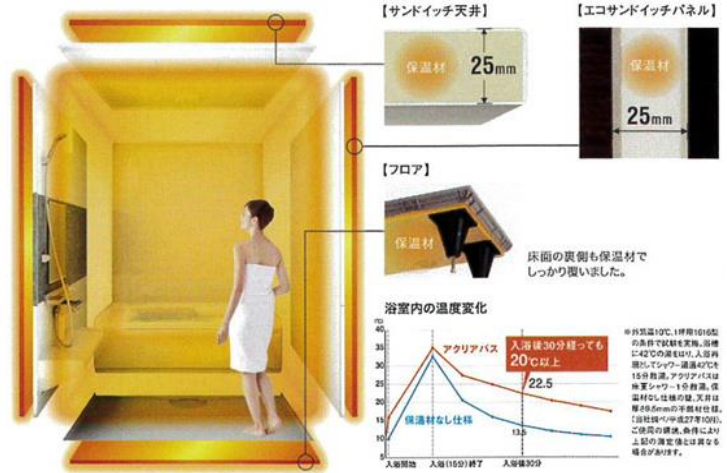

AQULIA-BATH.

アクリアバス

濡れても滑りにくい床と浴槽底面が
入浴時の安心感を向上!【足ピタパターン】

あたたかい浴室で体への負担を軽減!【浴室まるごと保温】

【高断熱スマート浴槽】

【床夏シャワー】

TIARIS

【新クオーツカウンター】