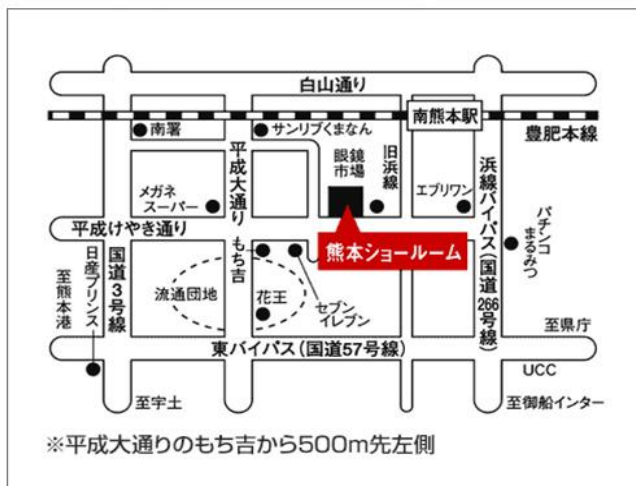

キッチンから、笑顔をつくろう

STEDIA DEBUT FAIR

ステディアデビューフェア

暮らしの中で輝き続けるキッチン
“ステディア”誕生。

STEDIA

ステディア

9月8(土) 9(日) AM10:00 ~ PM5:00

クリナップ 熊本ショールーム

☎ 096-379-8844

〒862-0962 熊本県熊本市南区田迎 2-18-8 【定休日】水曜日（夏期・年末年始休日等有り）

CENTRO

レグラボックスレール (標準搭載)

ブルム社製 最上位レールを業界初採用!

ダブルツールコンテナ (標準搭載)

スピン研磨ステンレス扉

ハイブリッドコンロ 「Dual Chef(デュアルシェフ)」