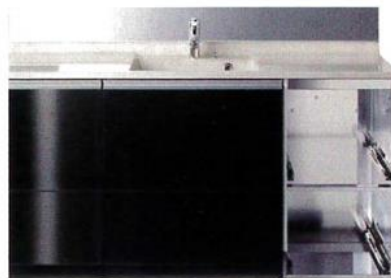

【流レールボール】

鏡に内蔵されたフラットなダブルLED
【ビテラスミラーキャビネット】

【ステンレスキャビネット】

【流レールボール】

【ステンレスキャビネット】

ご来場記念

どちらか一つプレゼント!

■ クリ夫クッキー