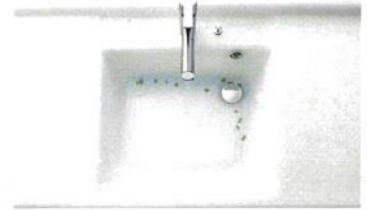

AQULIA-BATH.

アクリアバス

濡れても滑りにくい床と浴槽底面が
入浴時の安心感を向上!【足ピタパターン】

あたたかい浴室で体への負担を軽減!【浴室まるごと保温】

【高断熱スマート浴槽】

【床夏シャワー】

TIARIS

【新クオーツカウンター】

【流レールボール】

鏡に内蔵されたフラットなダブルLED
【ビテラスミラーキャビネット】

【ステンレスキャビネット】

【流レールボール】

【ステンレスキャビネット】

ご来場記念

どちらか一つプレゼント!

■ クリ夫クッキー