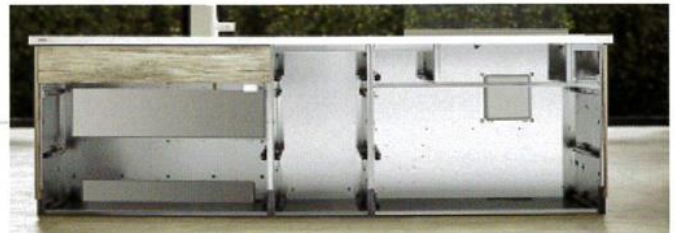

CORIAN
DESIGN

Make Your Space™

流れ模様が特徴の表情豊かなコーリアンワークトップ。
インテリアに合わせて5色のバリエーションから選べます。

■ オールスライド収納(フロアコンテナ)、引出しステンレス底板

■ ステンレスエコキャビネット

■ ツールポケットとスライドボックス

使用頻度によるゾーン分けを奥行方向へ拡大。
引出し内を3つのゾーンに分けて、効率よく収納できます。

STEDIA DEBUT FAIR