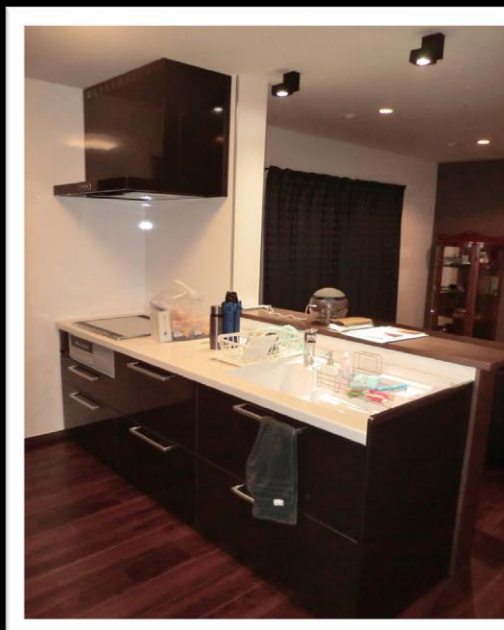

Renovation point

「将来の新居」

新婚夫婦がお家での生活が楽しくなる様な空間造りを心掛けました。モダンなお部屋をご希望されていたので、ダークウッドな床材・建具を使用すると共に、濃色のアクセントクロスを壁一面に貼る事で雰囲気造りを行いました。

照明についてもダウンライトをメインにブラケット、スポット照明を使用してアクセントとしています。

将来はシャワールームが設置できる様に、洗濯室の奥にスペースを確保しています。