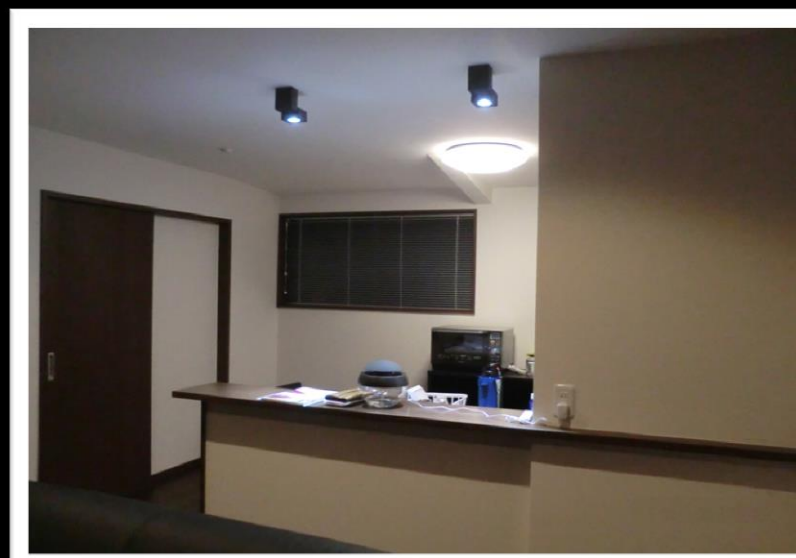

Afte

お客様のご感想

- イメージ通りの部屋に仕上がって、とても満足しています。
- クロスや建具、床材の選定の際にイメージに沿った提案をして頂いてとても

Before

Renovation point

「将来の新居」

新婚夫婦がお家での生活が楽しくなる様な空間造りを心掛けました。モダンなお部屋をご希望されていたので、ダークウッドな床材・建具を使用すると共に、濃色のアクセントクロスを壁一面に貼る事で雰囲気造りを行いました。

照明についてもダウンライトをメインにブラケット、スポット照明を使用してアクセントとしています。

将来はシャワールームが設置できる様に、洗濯室の奥にスペースを確保しています。

DATA

形態 / 戸建住宅

構造 / 木造

工事面積 / 44m²

工事内容 / 全改装

施工時期 / 2013