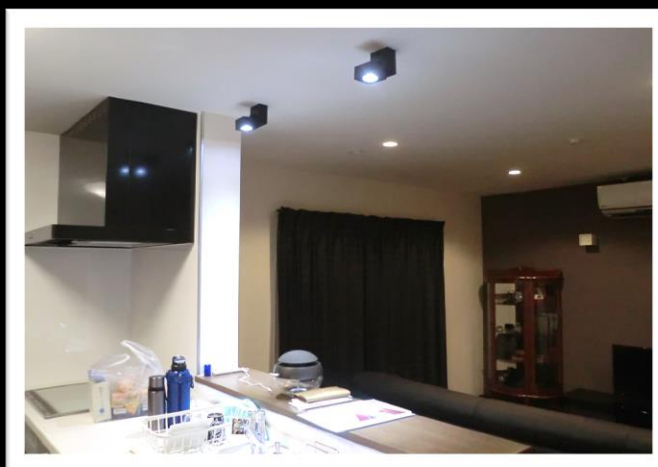

Renovation point

「将来の新居」

新婚夫婦がお家での生活が楽しくなる様な空間造りを心掛けました。モダンなお部屋をご希望されていたので、ダークウッドな床材・建具を使用すると共に、濃色のアクセントクロスを壁一面に貼る事で雰囲気造りを行いました。

照明についてもダウンライトをメインにブラケット、スポット照明を使用してアクセントとしています。

将来はシャワールームが設置できる様に、洗濯室の奥にスペースを確保しています。