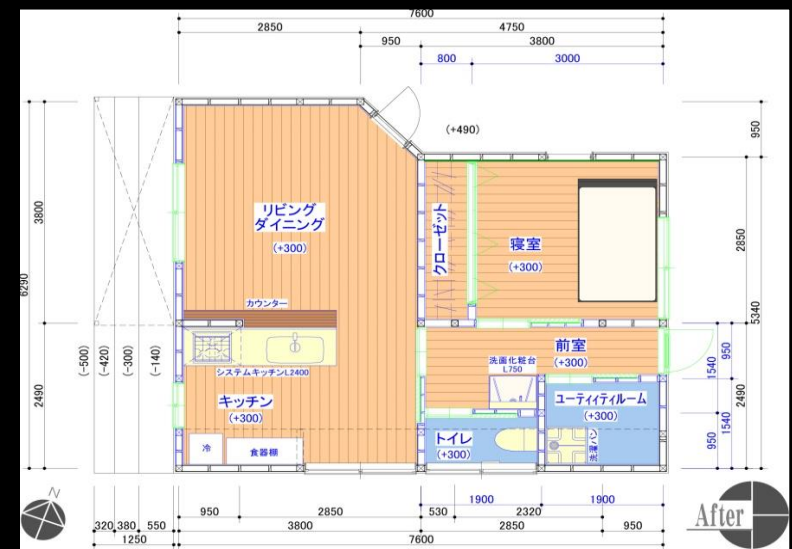

Afte

お客様のご感想

- イメージ通りの部屋に仕上がって、とても満足しています。
- クロスや建具、床材の選定の際にイメージに沿った提案をして頂いてとても

Before

Renovation point

「将来の新居」

新婚夫婦がお家での生活が楽しくなる様な空間造りを心掛けました。モダンなお部屋をご希望されていたので、ダークウッドな床材・建具を使用すると共に、濃色のアクセントクロスを壁一面に貼る事で雰囲気造りを行いました。

照明についてもダウンライトをメインにブラケット、スポット照明を使用してアクセントとしています。

将来はシャワールームが設置できる様に、洗濯室の奥にスペースを確保しています。

DATA

形態 / 戸建住宅

構造 / 木造

工事面積 / 44m²

工事内容 / 全改装

施工時期 / 2013