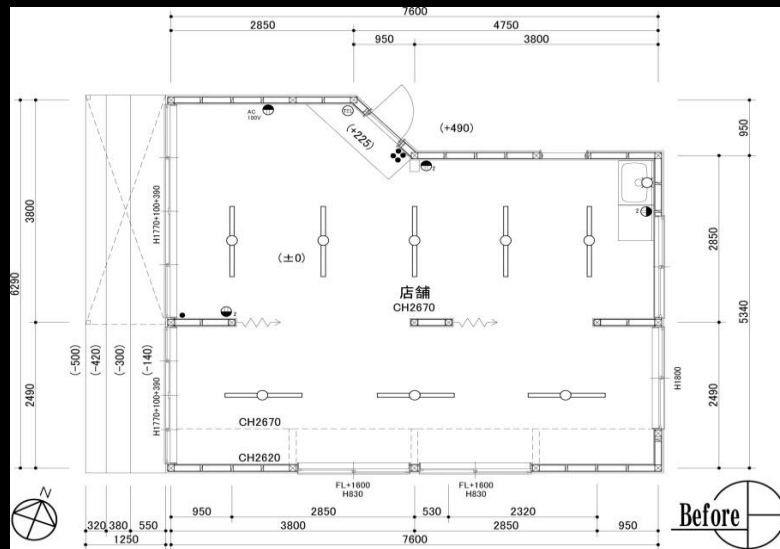

照明についてもダウンライトをメインにブラケット、スポット照明を使用してアクセントとしています。

将来はシャワールームが設置できる様に、洗濯室の奥にスペースを確保しています。

DATA

形態 / 戸建住宅

構造 / 木造

工事面積 / 44m²

工事内容 / 全改装

施工時期 / 2013