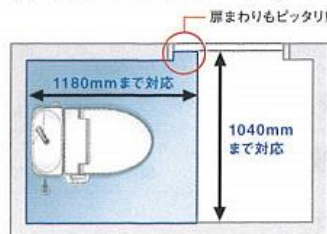

床をしっかりガードする、「フリータイプ」新登場。

リフォームでもピッタリ! 空間・トイレに合わせて施行します。

トイレ空間やトイレ形状に合わせて現場で加工するので、ピッタリ仕上がります。