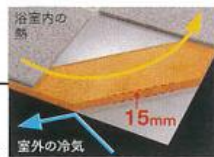

水まわりに最適素材で快適生活

耐震システムバス

寛ぎを演出する木目柄や
上質な印象の石目柄。新色登場。

ホーロー
クリーン
浴室パネル

戸建住宅用

プレデンスシア

レラージュ

¥998,000~

¥619,000~

標準装備のパーフェクト保温で
浴室丸ごとしっかり保温

パーフェクト
保温

あたたかさを
逃しません。

4時間で湯温が
2°Cしか下がりにません。

※高断熱浴槽、断熱風呂フタをセットした場合

室外の冷気を遮断し、
嫌な結露を防ぎます。

7カラ耐震
システムバス

震度6強相当の振動を1分間
加えても倒壊しません。

強さの秘密は面で
支えるフレーム構造。

無駄がない納得のリフォーム

ぴったりサイズシステムバス

システムバスを浴室にあった「ぴったりサイズ」に

システムバスのサイズオーダーができるのは、タカラだけ! 小さいサイズから大きいサイズまで、1,400通りのサイズバリエーションからお選びいただけます。

2.5cm刻みの間口・奥行
それぞれの方向に対応

さらに

リフォームに
最適

※写真は
イメージです。

簡易浴室として使える
シャワーユニットもご用意!

ぴったりサイズシャワーユニット

例えば、こんな施設・設置場所にオススメです。

ワンルーム
マンション

独身寮

介護施設

保育施設

離れ・
戸建階上

ホーロークリーン浴室パネルのシステムバスだから

毎日シャワーで
流すだけ!
普段のお手入れは入浴後に
洗い流すだけ。

傷つきにくく
汚れにくい!
頑丈だから
強くこすっても大丈夫。

湯アカも
サッとひと拭き!
汚れても簡単に
ふき取れます。

美しさ
長続き!
柄が色あ
せず光沢
も長続き。