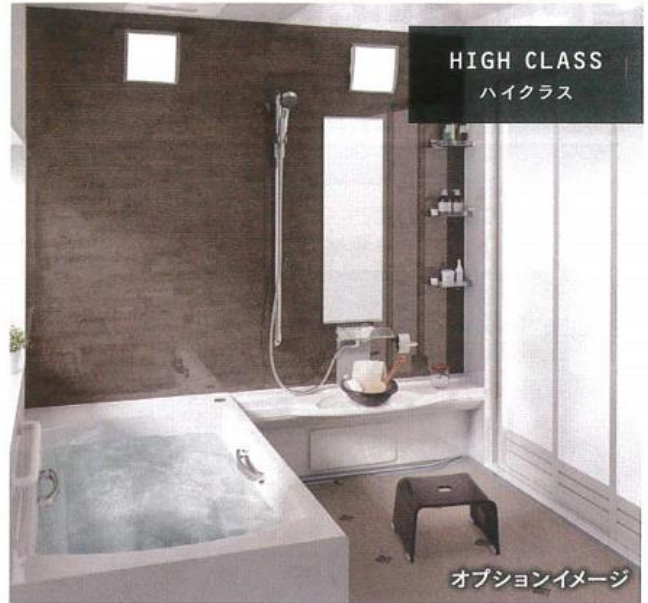

トイレフロアパネル ¥19,500~

「ホーロークリーントイレパネル」で壁も床も清潔。

ホーロークリーントイレパネル (フロア用)

床をしっかりガードする、「フリータイプ」新登場。

リフォームでもピッタリ! 空間・トイレに合わせて施行します。

トイレ空間やトイレ形状に合わせて現場で加工するので、ピッタリ仕上がります。

水まわりに最適素材で快適生活

耐震システムバス

PREMIUM CLASS
プレミアムクラス

オプションイメージ

寛ぎを演出する木目柄や
上質な印象の石目柄。新色登場。

HIGH CLASS
ハイクラス

オプションイメージ

ホーロー
クリーン
浴室パネル

PREMIUM CLASS
プレミアムクラス

パレスベージュ