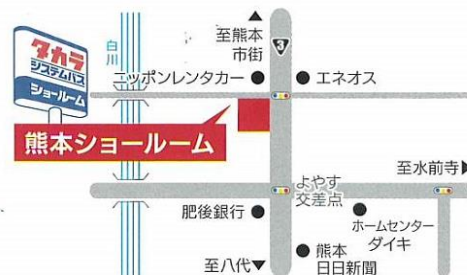

さらに!!

ご成約頂いた方には

**豪華商品  
プレゼント!**

※後日、ご自宅にご郵送させていただきます

当日はとってもタメになるイベントや  
楽しい企画が盛りだくさん!!

ネイルアート  
体験コーナー  
お一人様500円!  
お子様もどうぞ!  
先着順となります。

POLA  
無料  
ハンド  
マッサージ  
コーナー  
先着順となります。

- お料理実演会〈最新ガスコンロ〉 協力: (株)パロマ
- お料理実演会〈IHクッキングヒーター〉 協力: 三菱電機(株)・ヨシノクラフト
- 浄水器実演コーナー 協力: 三菱レイヨン・クリンスイ(株)・備前タカギ
- 開運グッズ&診断コーナー 協力: パワーストーン オアフ
- 実演コーナー〈スタンプラリー〉
- フジイの唐あげコーナー
- シロアリ探知犬 ランディーくんのデモンストレーションショー

会場

**タカラ熊本ショールーム**

〒860-0823

熊本市中央区世安町356番地1号

☎ (096) 319-0200

駐車場が満車になりましたら、臨時駐車場へご案内いたします。

キッチンワークをもっと効率よく快適に