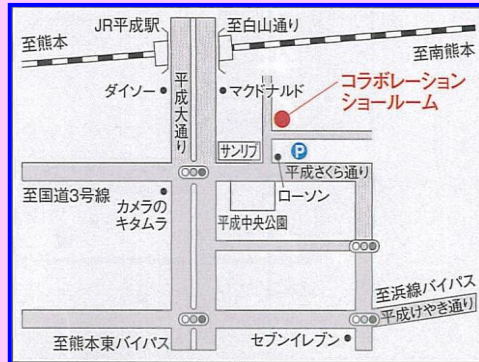

4月

TOTO YKK AP 熊本コラボレーションショールーム リホーム熊本主催 リフォーム相談会

当ショールームは、TOTO YKKAPのコラボレーションショールームです。TOTOの水まわり、YKK APの窓や玄関ドアをご覧ください。

リモデルに、もっと“あんしん”を。

あしたま、ちがう「まいにち」に。あなたにぴったりのリフォームを探せる

TOTO リモデル.jp

十人十家

10人いれば、10通りの暮らしがある。さまざまな暮らしの思いをかなえる空間をご提案します。

暮らしを高める、うつくしさを。

NEOREST

NEW 2022.08

4月29・30日

10:00~17:00(土~日)

TOTO・YKK AP

熊本コラボレーションルーム

熊本市中央区萩原町17-53