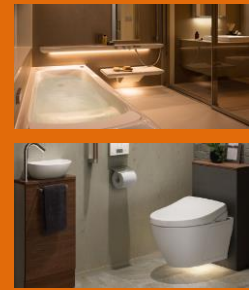

TOTO DAIKEN YKK AP

ようこそ、光のキッチンへ。

THE CRASSO

NEW 2022.08

タッチレス&スマートスタイリッシュドレッサー

Octave

NEW 2022.08

SYNLA