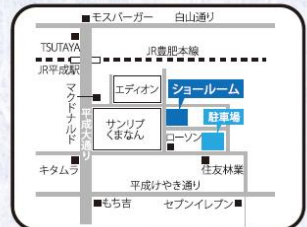

TOTOリモデルクラブ 熊本店会

厳選リフォーム逸品市

キッチン、バス、トイレはもちろん
窓やドア、床材までリフォームの目利き
TOTOリモデルクラブ熊本店会が選んだ
おすすめリフォームが勢揃い!!

8/26±27日
10:00~17:00

会場提供 TOTO YKK AP
熊本コラボレーション
ショールーム

TOTO システムバス シンラ

上質で心休まる
穏やかな時間を過ごす

<浴室リフォームの目安>
ハイグレードなバスルーム(シンラ・戸建て)の場合
参考価格(商品代+工事代):144万円~253万円(税込)

TOTO システムキッチン ザ・クラッソ

気持ち、まいにち、
きらめくキッチン。

<キッチンリフォームの目安>
多彩な機能の上級キッチン(ザ・クラッソ)の場合
参考価格(商品代+工事代):115万円~193万円(税込)

TOTO トイレ ネオレスト

ひとつ上の「キレイ」へ。

<トイレリフォームの目安>
タンクレストイレ(ネオレスト)の場合
参考価格(商品代+工事代):29万円~51万円(税込)

YKK AP かんたん ドアリモ

※価格に関しては当日お問い合わせください。

お見積りプレゼント

ニッポンの美味が
抽選で当たる!

ご来場プレゼント

環境にやさしいクロス
キッチンワイプ

事前ご予約プレゼント

銀座
にまわわ
水産物直売所

※参加店を通じ事前予約された方