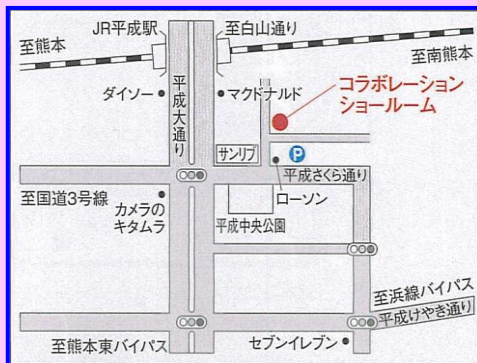

9-10月

TOTO YKK AP 熊本コラボレーションショールーム リホーム熊本主催 リフォーム相談会

当ショールームは、TOTO YKKAPのコラボレーションショールームです。TOTOの水まわり、YKK APの窓や玄関ドアをご覧ください。

9/30-10/1
10:00~17:00(土~日)
TOTO・YKK AP
熊本コラボレーションルーム
熊本市中央区萩原町17-53

お問合せは 株式会社 リノセント 熊本
〒861-8038 熊本市東区長嶺東5丁目8-10
携帯電話対応 0120-182-471