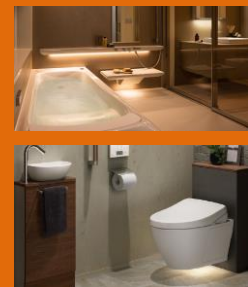

# TOTO YKK AP 熊本コラボレーションショールーム リホーム熊本主催 リフォーム相談会

当ショールームは、TOTO YKKAPのコラボレーションショールームです。TOTOの水まわり、YKK APの窓や玄関ドアをご覧ください。

**12/16-17**  
10:00~17:00(土~日)  
**TOTO・YKK AP**  
**熊本コラボレーションルーム**  
熊本市中央区萩原町17-53