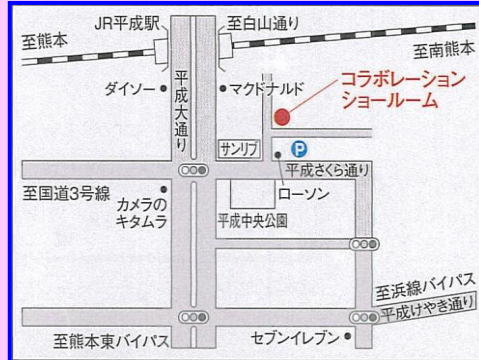

# TOTO YKK AP 熊本コラボレーションショールーム リホーム熊本主催 リフォーム相談会

当ショールームは、TOTO YKKAPのコラボレーションショールームです。TOTOの水まわり、YKK APの窓や玄関ドアをご覧ください。

**12/16-17**  
10:00~17:00(土~日)  
**TOTO・YKK AP**  
**熊本コラボレーションルーム**  
熊本市中央区萩原町17-53