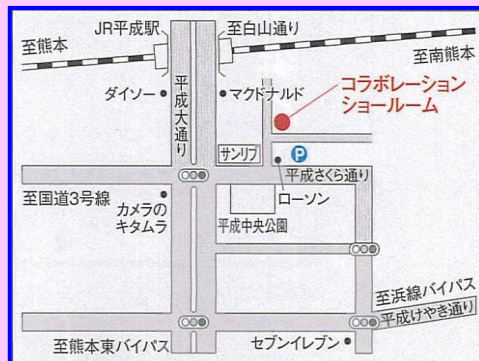

# TOTO YKK AP 熊本コラボレーションショールーム リホーム熊本主催 リフォーム相談会

TOTO・YKK AP  
2社コラボレーションショールーム

当ショールームは、TOTO YKKAPのコラボレーションショールームです。  
TOTOの水まわり、YKK APの窓や玄関ドアをご覧ください。

リモデルに、  
もっと“あんしん”を。

あしたま、ちがう「まいにち」に。  
あなたにぴったりの  
リフォームを探せる