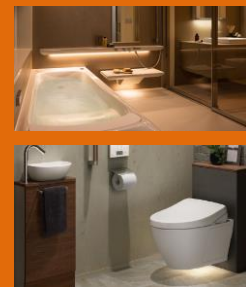

TOTO GREEN REMODEL リモデル.jp

十人十家

10人いれば、  
10通りの暮らしがある。  
さまざまな暮らしの思いをかなえる  
空間をご提案します。

TOTO DAIKEN YKK AP

ようこそ、光のキッチンへ。  
THE CRASSO

NEW 2022.08

タッチレス&スマート  
スタイリッシュドレッサー  
Octave

NEW 2022.08