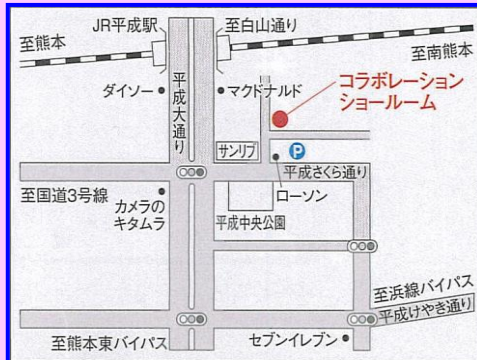

# TOTO YKK AP 熊本コラボレーションショールーム リホーム熊本主催 リフォーム相談会

TOTO・YKK AP  
2社コラボレーションショールーム

当ショールームは、TOTO YKKAPのコラボレーションショールームです。  
TOTOの水まわり、YKK APの窓や玄関ドアをご覧ください。

リモデルに、  
もっと“あんしん”を。

あしたま、ちがう「まいにち」に。  
あなたにぴったりの  
リフォームを探せる