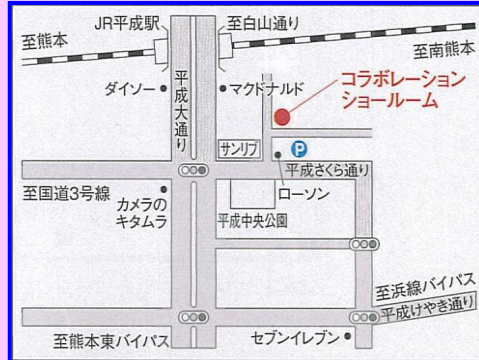

# TOTO YKK AP 熊本コラボレーションショールーム リホーム熊本主催 リフォーム相談会

TOTO・YKK AP  
2社コラボレーションショールーム

当ショールームは、TOTO YKKAPのコラボレーションショールームです。  
TOTOの水まわり、YKK APの窓や玄関ドアをご覧ください。

リモデルに、  
もっと“あんしん”を。

あしたま、ちがう「まいにち」に。  
あなたにぴったりの  
リフォームを探せる