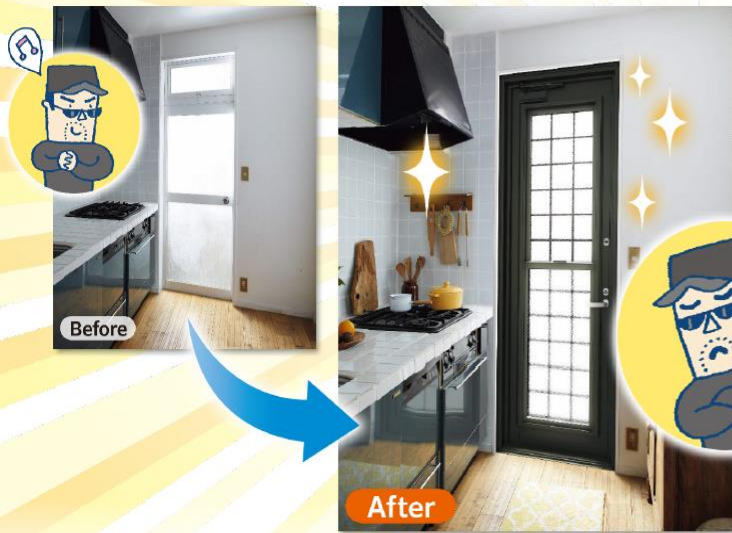

かんたんリフォームで

YKK AP

侵入されにくい勝手口に

ご近所の目が届きにくい勝手口は、
侵入犯に狙われやすい場所のひとつ。
家族みんなが安心して過ごせる
勝手口ドアに交換しましょう。

うれしい補助金がもらえる！
住宅省エネ
2024キャンペーン

かんたん **ドアリモ**
勝手口ドア

「鍵穴あり」と「鍵穴なし」が選べる安心の2ロック設計

<p>鍵穴あり 2シリンダー仕様</p> <p>ピッキングに強い ディンプルキーを採用。</p>	<p>鍵穴なし シリンダーレス仕様</p> <p>室外側から施解錠が 不要な場合におすすめ。</p>	<p>〈室外側〉</p>	<p>〈室内側〉</p>	<p>脱着サムターン</p> <p>取外しておけば、ガラスを 破ってサムターンを回され る心配がありません。</p>	<p>鎌錠</p> <p>ボールなどを使った こじ破りに強い鎌錠を 採用しています。</p>
---	---	--------------	--------------	---	---

※室外側がシリンダーレス仕様の場合は脱着サムターンはオプションとなります。

今あるドア枠に取付ける
壁を壊さないカバー工法

START AM → FINISH! PM

**1日で
工事完了**

室内にこもりがちな
湿気やニオイを解消

ドアを閉めたまま
換気できます。
※通風しないタイプも
ございます。

侵入を抑止するなら
格子デザインがおすすめ

※格子無しデザインも
ご用意しています。