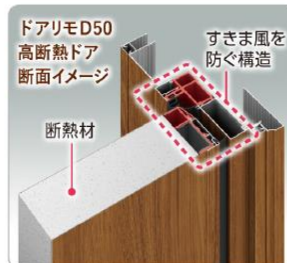

音声ガイダンス機能

各種お知らせのほか、登録手順なども
音声でガイドします。

登録モードです

メンテナンスの
時期です

本体の電池を
交換してください

今あるドア枠に取付ける
壁を壊さないカバー工法

高断熱ドアで
夏は涼しく冬は暖かく

お気に入りの1枚が見つかる
バリエーション豊富なデザイン・カラー