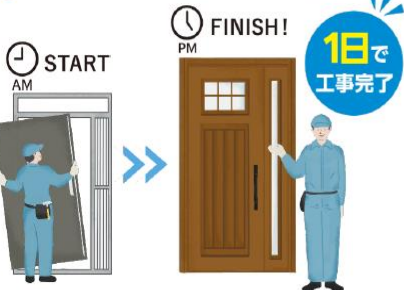

リモコンキーとタグキーに非常用収納
カギを標準装備。停電などの非常時にも
施錠できて安心です。

〈リモコンキー〉 〈タグキー〉

非常用収納カギが
内蔵されています

カギ穴が見えない仕様のハンドルは
ピッキング対策も万全!

上下のカギの解錠に50秒
以上の時差がある場合や、
解錠後25秒間ドアが開か
ない場合には再ロックする
安心機能を搭載しています。

かんたんに取外せるつまみ部分で
サムターン回しを防ぐ!

上部錠・下部錠ともに
つまみ部分が着脱可能。
取外しておけば、侵入犯
にサムターンを回される
心配がありません。
※手動錠ドアの脱着サムターン
は下部錠のみ。

音声ガイダンス機能

各種お知らせのほか、登録手順なども
音声でガイドします。

登録モードです

メンテナンスの
時期です

本体の電池を
交換してください

今あるドア枠に取付ける
壁を壊さないカバー工法

高断熱ドアで
夏は涼しく冬は暖かく

お気に入りの1枚が見つかる
バリエーション豊富なデザイン・カラー