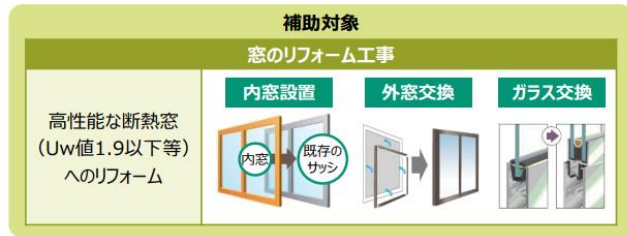

補助金の例
例：戸建住宅・低層集合住宅

	グレード	大きさの区分		
		大 (2.8㎡~)	中 (1.6~2.8㎡)	小 (0.2~1.6㎡)
内窓設置	SS	106,000	72,000	46,000
	S	65,000	44,000	28,000
	A	26,000	18,000	12,000
外窓交換 (カバー工法)	SS	220,000	163,000	109,000
	S	149,000	110,000	74,000
	A	117,000	87,000	58,000

上記図 出典：経済産業省 先進的窓リノベ2025事業の概要