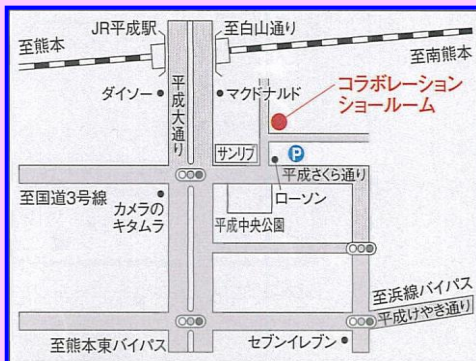

TOTO YKK AP 熊本コラボレーションショールーム リホーム熊本主催 リフォーム相談会

TOTO・YKK AP
2社コラボレーションショールーム

当ショールームは、TOTO YKKAPのコラボレーションショールームです。
TOTOの水まわり、YKK APの窓や玄関ドアをご覧ください。

リモデルに、
もっと“あんしん”を。

あしたを、ちがう「まいにち」に。
あなたにぴったりの
リフォームを探せる

TOTO
あんしん
リモデル.jp

暮らしを高める、うつくさを。
NEOREST

NEW 2022.08

8月6 - 7日
10:00~17:00(土~日)
TOTO・YKK AP
熊本コラボレーションルーム
熊本市中央区萩原町17-53

お問合せは

株式会社 **リホーム熊本**
SINCE 1987
〒861-8038 熊本市東区长嶺東5丁目8-10
携帯電話対応
0120-182-471

ホームページは

担当者: ホームページ

プレゼントもご用意しております。このチラシをプリントしてお持ちください。