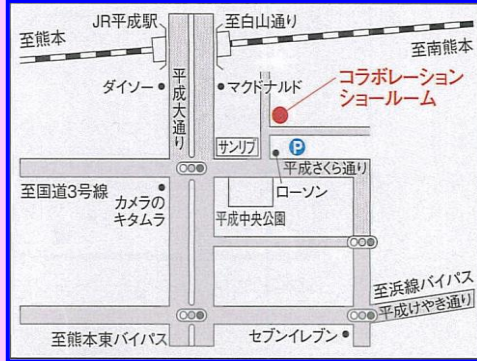

当ショールームは、TOTO YKKAPのコラボレーションショールームです。
TOTOの水まわり、YKK APの窓や玄関ドアをご覧ください。

リモデルに、
もっと“あんしん”を。

あしたま、ちがう「まいにち」に。
あなたにぴったりの
リフォームを探せる

TOTO GREEN REMODEL リモデル.jp

十人十家

10人いれば、
10通りの暮らしの思いがある。
さまざまな暮らしの思いをかなえる
空間をご提案します。

TOTO DAIKEN YKK AP